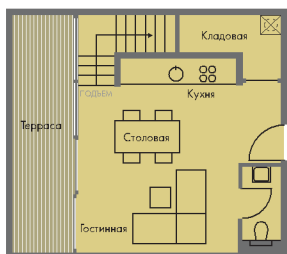

Апартаменты Премиум

Нижний уровень апартаментов
Премиум – Тип 1

Площадь помещения 61m²
Площадь террасы 34m²

Верхний уровень апартаментов
Премиум – Тип 1

Площадь помещения 35m²
Площадь террасы 33m²

Общая площадь помещения 96m²
Общая площадь террасы 67m²

Апартаменты

Апартаменты Премиум

Нижний уровень апартаментов Премиум – Тип 2

Площадь помещения	35m ²
Площадь террасы	38m ²

Верхний уровень апартаментов Премиум – Тип 2

Площадь помещения	77m ²
Площадь террасы	64m ²

Общая площадь помещения	112m ²
Общая площадь террасы	102m ²

Все изображения и фотографии использованные в брошюре предназначены только для общей иллюстрации проекта. Они не отображают существующий жилой комплекс, который только еще будет построен. Информация содержащаяся в этой брошюре приводится только в ознакомительных целях. Спецификация проекта может меняться. Масштаб приводится приблизительный, для демонстративных целей.

Апартаменты

Апартаменты Премиум

Нижний уровень апартаментов
Премиум – Тип 3

Площадь помещения 35m²
Площадь террасы 12m²

Общая площадь помещения 69m²
Общая площадь террасы 92m²

Верхний уровень апартаментов
Премиум – Тип 3