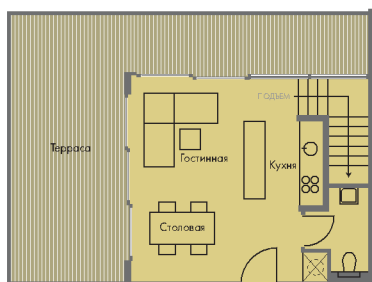

Апартаменты

Апартаменты с 3-мя спальнями

Апартаменты с 3-мя спальнями –
Тип 1

Площадь помещения 95m²
Площадь террасы 56m²

Апартаменты с 3-мя спальнями –
Тип 2

Площадь помещения 95m²
Площадь террасы 56m²

Апартаменты

Апартаменты Премиум

Нижний уровень апартаментов
Премиум – Тип 1

Площадь помещения 61m²
Площадь террасы 34m²

Верхний уровень апартаментов
Премиум – Тип 1

Площадь помещения 35m²
Площадь террасы 33m²

Общая площадь помещения 96m²
Общая площадь террасы 67m²

Апартаменты

Апартаменты Премиум

Нижний уровень апартаментов Премиум – Тип 2

Площадь помещения	35m ²
Площадь террасы	38m ²

Верхний уровень апартаментов Премиум – Тип 2

Площадь помещения	77m ²
Площадь террасы	64m ²