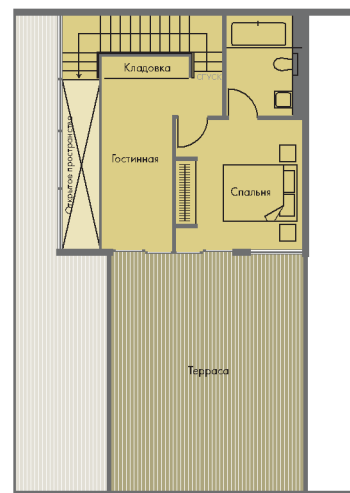

Площадь помещения 34m²
Площадь террасы 80m²

Нижний уровень апартаментов
Премиум – Тип 4

Площадь помещения 47m²
Площадь террасы 16m²

Общая площадь помещения 87m²
Общая площадь террасы 83-140m²

Верхний уровень апартаментов
Премиум – Тип 4

Площадь помещения 40m²
Площадь террасы 67m²

Апартаменты

Апартаменты Премиум

Апартаменты Премиум – Тип 5

Площадь помещения 47m²
Площадь террасы 32m²

Нижний уровень апартаментов Премиум – Тип 6

Площадь помещения 51m²
Площадь террасы 29m²

Верхний уровень апартаментов Премиум – Тип 6

Площадь помещения 35m²
Площадь террасы 34m²

Общая площадь помещения 86m²
Общая площадь террасы 63m²