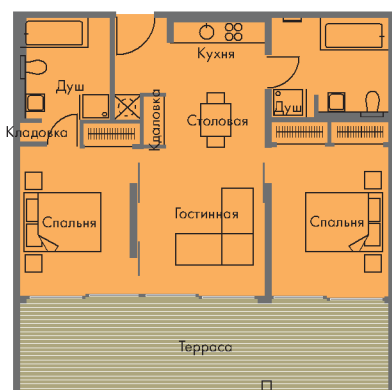

Апартаменты

Студия и апартаменты с 1-ой спальней

Студия

Площадь помещения 26m²
Площадь террасы 7-18m²

Апартаменты с 1-ой спальней – Тип 1

Площадь помещения 47m²
Площадь террасы 12-31m²

Апартаменты с 1-ой спальней – Тип 2

Площадь помещения 50m²
Площадь террасы 9-32m²

Апартаменты с 1-ой спальней – Тип 3

Площадь помещения 43m²
Площадь террасы 13-34m²

Апартаменты с 1-ой спальней – Тип 3 (N)

Площадь помещения 43m²
Площадь террасы 13-34m²

Апартаменты

Апартаменты с 2-мя спальнями

Апартаменты с 2-мя спальнями – Тип 1

Площадь помещения 71m²
Площадь террасы 18–46m²

Апартаменты с 2-мя спальнями – Тип 2

Площадь помещения 71m²
Площадь террасы 35–102m²