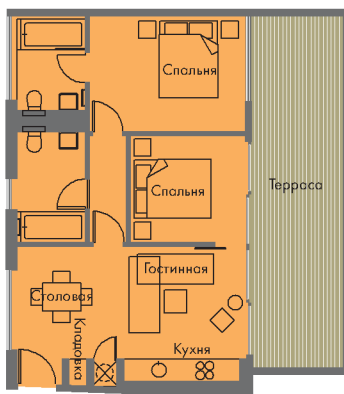

Апартаменты

Апартаменты с 2-мя спальнями

Апартаменты с 2-мя спальнями – Тип 1

Площадь помещения 71m²
Площадь террасы 18–46m²

Апартаменты с 2-мя спальнями – Тип 2

Площадь помещения 71m²
Площадь террасы 35–102m²

Апартаменты с 2-мя спальнями – Тип 3

Площадь помещения 59m²
Площадь террасы 23m²

Апартаменты с 2-мя спальнями – Тип 4

Площадь помещения 57m²
Площадь террасы 15–21m²

Апартаменты с 2-мя спальнями – Тип 5

Площадь помещения 71m²
Площадь террасы 35–102m²

Апартаменты

Апартаменты с 3-мя спальнями

Апартаменты с 3-мя спальнями –
Тип 1

Площадь помещения 95m²
Площадь террасы 56m²

Апартаменты с 3-мя спальнями –
Тип 2

Площадь помещения 95m²
Площадь террасы 56m²

Апартаменты