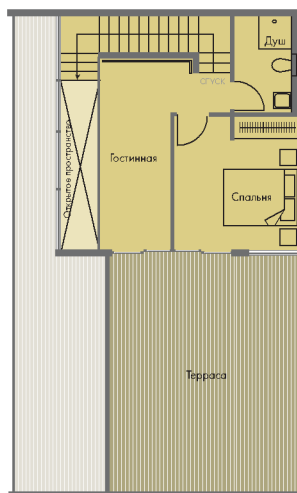

Апартаменты с 2-мя спальнями – Тип 3

Площадь помещения 59m²
Площадь террасы 23m²

Апартаменты с 2-мя спальнями – Тип 4

Площадь помещения 57m²
Площадь террасы 15–21m²

Апартаменты с 2-мя спальнями – Тип 5

Площадь помещения 71m²
Площадь террасы 35–102m²

Апартаменты

Апартаменты с 3-мя спальнями

Апартаменты с 3-мя спальнями –
Тип 1

Площадь помещения 95m²
Площадь террасы 56m²

Апартаменты с 3-мя спальнями –
Тип 2

Площадь помещения 95m²
Площадь террасы 56m²

Апартаменты

Апартаменты Премиум

Нижний уровень апартаментов
Премиум – Тип 1

Площадь помещения 61m²
Площадь террасы 34m²

Верхний уровень апартаментов
Премиум – Тип 1

Площадь помещения 35m²
Площадь террасы 33m²

Общая площадь помещения 96m²
Общая площадь террасы 67m²

Апартаменты

Апартаменты Премиум

Нижний уровень апартаментов Премиум – Тип 2

Площадь помещения	35m ²
Площадь террасы	38m ²

Верхний уровень апартаментов Премиум – Тип 2

Площадь помещения	77m ²
Площадь террасы	64m ²