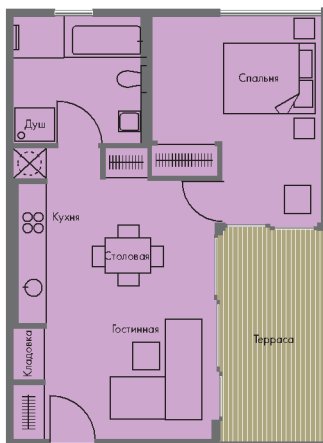

Апартаменты

Студия и апартаменты с 1-ой спальней

Студия

Площадь помещения 26m²
Площадь террасы 7-18m²

Апартаменты с 1-ой спальней – Тип 1

Площадь помещения 47m²
Площадь террасы 12-31m²

Апартаменты с 1-ой спальней – Тип 2

Площадь помещения 50m²
Площадь террасы 9-32m²

Апартаменты с 1-ой спальней – Тип 3

Площадь помещения 43m²
Площадь террасы 13-34m²

Апартаменты с 1-ой спальней – Тип 3 (N)

Площадь помещения 43m²
Площадь террасы 13-34m²