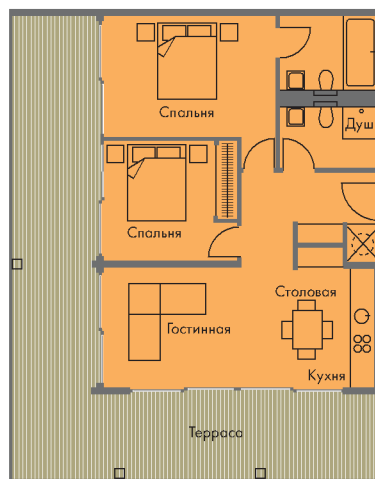

Площадь помещения 50m²
Площадь террасы 9-32m²

Апартаменты с 1-ой спальней – Тип 3

Площадь помещения 43m²
Площадь террасы 13-34m²

Апартаменты с 1-ой спальней – Тип 3 (N)

Площадь помещения 43m²
Площадь террасы 13-34m²

Апартаменты

Апартаменты с 2-мя спальнями

Апартаменты с 2-мя спальнями – Тип 1

Площадь помещения 71m²
Площадь террасы 18–46m²

Апартаменты с 2-мя спальнями – Тип 2

Площадь помещения 71m²
Площадь террасы 35–102m²