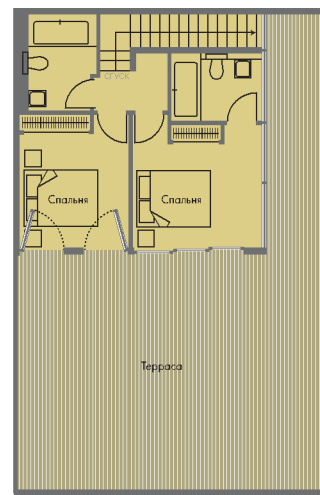

Апартаменты Премиум

Нижний уровень апартаментов
Премиум – Тип 1

Площадь помещения 61m²
Площадь террасы 34m²

Верхний уровень апартаментов
Премиум – Тип 1

Площадь помещения 35m²
Площадь террасы 33m²

Общая площадь помещения 96m²
Общая площадь террасы 67m²

Апартаменты

Апартаменты Премиум

Нижний уровень апартаментов Премиум – Тип 2

Площадь помещения	35m ²
Площадь террасы	38m ²

Верхний уровень апартаментов Премиум – Тип 2

Площадь помещения	77m ²
Площадь террасы	64m ²

Общая площадь помещения	112m ²
Общая площадь террасы	102m ²

Все изображения и фотографии использованные в брошюре предназначены только для общей иллюстрации проекта. Они не отображают существующий жилой комплекс, который только еще будет построен. Информация содержащаяся в этой брошюре приводится только в ознакомительных целях. Спецификация проекта может меняться. Масштаб приводится приблизительный, для демонстративных целей.

Апартаменты

Апартаменты Премиум

Нижний уровень апартаментов
Премиум – Тип 3

Площадь помещения 35m²
Площадь террасы 12m²

Общая площадь помещения 69m²
Общая площадь террасы 92m²

Верхний уровень апартаментов
Премиум – Тип 3