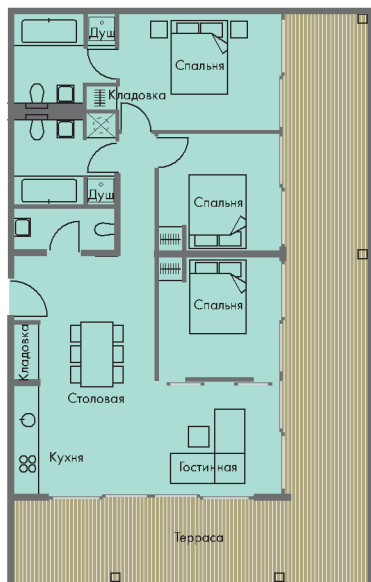

Апартаменты

Апартаменты с 2-мя спальнями

Апартаменты с 2-мя спальнями – Тип 1

Площадь помещения 71m²
Площадь террасы 18–46m²

Апартаменты с 2-мя спальнями – Тип 2

Площадь помещения 71m²
Площадь террасы 35–102m²

Апартаменты с 2-мя спальнями – Тип 3

Площадь помещения 59m²
Площадь террасы 23m²

Апартаменты с 2-мя спальнями – Тип 4

Площадь помещения 57m²
Площадь террасы 15–21m²

Апартаменты с 2-мя спальнями – Тип 5

Площадь помещения 71m²
Площадь террасы 35–102m²

Апартаменты

Апартаменты с 3-мя спальнями

Апартаменты с 3-мя спальнями –
Тип 1

Площадь помещения 95m²
Площадь террасы 56m²

Апартаменты с 3-мя спальнями –
Тип 2

Площадь помещения 95m²
Площадь террасы 56m²

Апартаменты

Апартаменты Премиум

Нижний уровень апартаментов
Премиум – Тип 1

Площадь помещения 61m²
Площадь террасы 34m²

Верхний уровень апартаментов
Премиум – Тип 1

Площадь помещения 35m²
Площадь террасы 33m²

Общая площадь помещения 96m²
Общая площадь террасы 67m²