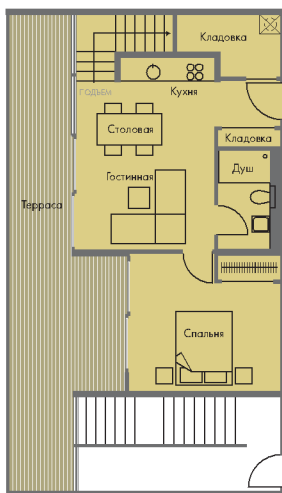

Площадь помещения 34m²
Площадь террасы 80m²

Нижний уровень апартаментов
Премиум – Тип 4

Площадь помещения 47m²
Площадь террасы 16m²

Общая площадь помещения 87m²
Общая площадь террасы 83-140m²

Верхний уровень апартаментов
Премиум – Тип 4

Площадь помещения 40m²
Площадь террасы 67m²

Апартаменты

Апартаменты Премиум

Апартаменты Премиум – Тип 5

Площадь помещения 47m²
Площадь террасы 32m²

Нижний уровень апартаментов Премиум – Тип 6

Площадь помещения 51m²
Площадь террасы 29m²

Верхний уровень апартаментов Премиум – Тип 6

Площадь помещения 35m²
Площадь террасы 34m²

Общая площадь помещения 86m²
Общая площадь террасы 63m²