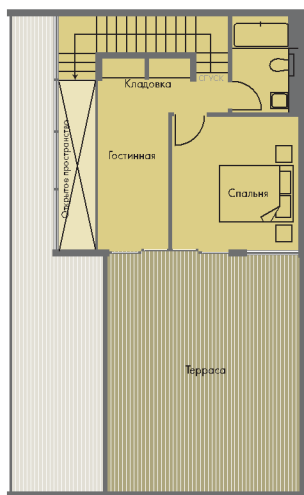

Апартаменты Премиум

Нижний уровень апартаментов
Премиум – Тип 1

Площадь помещения 61m²
Площадь террасы 34m²

Верхний уровень апартаментов
Премиум – Тип 1

Площадь помещения 35m²
Площадь террасы 33m²

Общая площадь помещения 96m²
Общая площадь террасы 67m²

Апартаменты

Апартаменты Премиум

Нижний уровень апартаментов Премиум – Тип 2

Площадь помещения	35m ²
Площадь террасы	38m ²

Верхний уровень апартаментов Премиум – Тип 2

Площадь помещения	77m ²
Площадь террасы	64m ²

Общая площадь помещения	112m ²
Общая площадь террасы	102m ²

Все изображения и фотографии использованные в брошюре предназначены только для общей иллюстрации проекта. Они не отображают существующий жилой комплекс, который только еще будет построен. Информация содержащаяся в этой брошюре приводится только в ознакомительных целях. Спецификация проекта может меняться. Масштаб приводится приблизительный, для демонстративных целей.

Апартаменты

Апартаменты Премиум

Нижний уровень апартаментов
Премиум – Тип 3

Площадь помещения 35m²
Площадь террасы 12m²

Общая площадь помещения 69m²
Общая площадь террасы 92m²

Верхний уровень апартаментов
Премиум – Тип 3