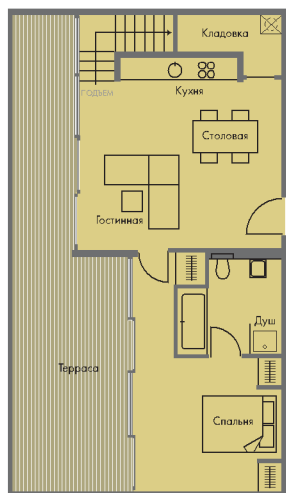

Апартаменты

Апартаменты с 3-мя спальнями

Апартаменты с 3-мя спальнями –
Тип 1

Площадь помещения 95m²
Площадь террасы 56m²

Апартаменты с 3-мя спальнями –
Тип 2

Площадь помещения 95m²
Площадь террасы 56m²

Апартаменты

Апартаменты Премиум

Нижний уровень апартаментов
Премиум – Тип 1

Площадь помещения 61m²
Площадь террасы 34m²

Верхний уровень апартаментов
Премиум – Тип 1

Площадь помещения 35m²
Площадь террасы 33m²

Общая площадь помещения 96m²
Общая площадь террасы 67m²