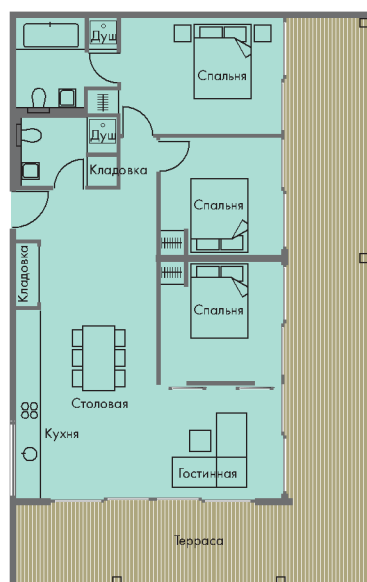

Апартаменты

Апартаменты с 2-мя спальнями

Апартаменты с 2-мя спальнями – Тип 1

Площадь помещения 71m²
Площадь террасы 18–46m²

Апартаменты с 2-мя спальнями – Тип 2

Площадь помещения 71m²
Площадь террасы 35–102m²

Апартаменты с 2-мя спальнями – Тип 3

Площадь помещения 59m²
Площадь террасы 23m²

Апартаменты с 2-мя спальнями – Тип 4

Площадь помещения 57m²
Площадь террасы 15–21m²

Апартаменты с 2-мя спальнями – Тип 5

Площадь помещения 71m²
Площадь террасы 35–102m²

Апартаменты

Апартаменты с 3-мя спальнями

Апартаменты с 3-мя спальнями –
Тип 1

Площадь помещения 95m²
Площадь террасы 56m²

Апартаменты с 3-мя спальнями –
Тип 2

Площадь помещения 95m²
Площадь террасы 56m²

Апартаменты

Апартаменты Премиум

Нижний уровень апартаментов
Премиум – Тип 1

Площадь помещения 61m²
Площадь террасы 34m²

Верхний уровень апартаментов
Премиум – Тип 1

Площадь помещения 35m²
Площадь террасы 33m²

Общая площадь помещения 96m²
Общая площадь террасы 67m²