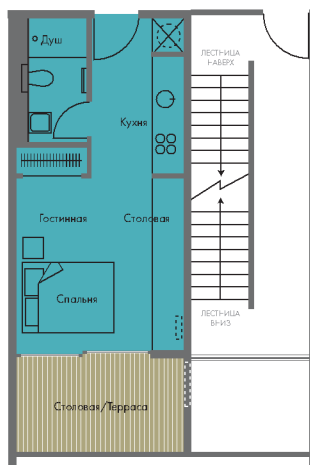

Апартаменты

Студия и апартаменты с 1-ой спальней

Студия

Площадь помещения 26m²
Площадь террасы 7-18m²

Апартаменты с 1-ой спальней – Тип 1

Площадь помещения 47m²
Площадь террасы 12-31m²

Апартаменты с 1-ой спальней – Тип 2

Площадь помещения 50m²
Площадь террасы 9-32m²

Апартаменты с 1-ой спальней – Тип 3

Площадь помещения 43m²
Площадь террасы 13-34m²

Апартаменты с 1-ой спальней – Тип 3 (N)

Площадь помещения 43m²
Площадь террасы 13-34m²