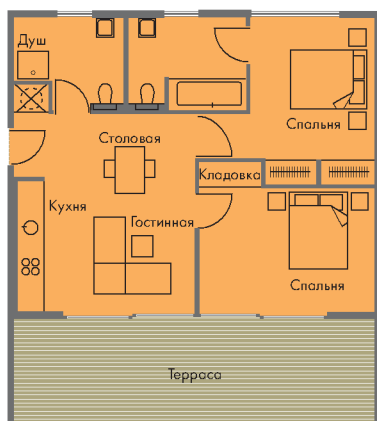

Апартаменты

Апартаменты с 2-мя спальнями

Апартаменты с 2-мя спальнями – Тип 1

Площадь помещения 71m²
Площадь террасы 18–46m²

Апартаменты с 2-мя спальнями – Тип 2

Площадь помещения 71m²
Площадь террасы 35–102m²

Апартаменты с 2-мя спальнями – Тип 3

Площадь помещения 59m²
Площадь террасы 23m²

Апартаменты с 2-мя спальнями – Тип 4

Площадь помещения 57m²
Площадь террасы 15–21m²

Апартаменты с 2-мя спальнями – Тип 5

Площадь помещения 71m²
Площадь террасы 35–102m²

Апартаменты

Апартаменты с 3-мя спальнями

Апартаменты с 3-мя спальнями –
Тип 1

Площадь помещения 95m²
Площадь террасы 56m²

Апартаменты с 3-мя спальнями –
Тип 2

Площадь помещения 95m²
Площадь террасы 56m²

Апартаменты