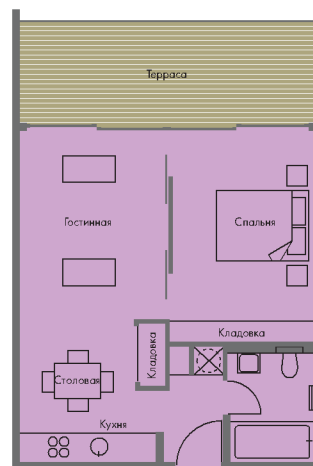

Апартаменты

Студия и апартаменты с 1-ой спальней

Студия

Площадь помещения 26m²
Площадь террасы 7-18m²

Апартаменты с 1-ой спальней – Тип 1

Площадь помещения 47m²
Площадь террасы 12-31m²

Апартаменты с 1-ой спальней – Тип 2

Площадь помещения 50m²
Площадь террасы 9-32m²

Апартаменты с 1-ой спальней – Тип 3

Площадь помещения 43m²
Площадь террасы 13-34m²

Апартаменты с 1-ой спальней – Тип 3 (N)

Площадь помещения 43m²
Площадь террасы 13-34m²