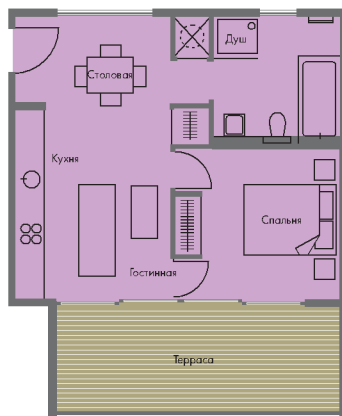

Апартаменты

Студия и апартаменты с 1-ой спальней

Студия

Площадь помещения 26m²
Площадь террасы 7-18m²

Апартаменты с 1-ой спальней – Тип 1

Площадь помещения 47m²
Площадь террасы 12-31m²

Апартаменты с 1-ой спальней – Тип 2

Площадь помещения 50m²
Площадь террасы 9-32m²

Апартаменты с 1-ой спальней – Тип 3

Площадь помещения 43m²
Площадь террасы 13-34m²

Апартаменты с 1-ой спальней – Тип 3 (N)

Площадь помещения 43m²
Площадь террасы 13-34m²