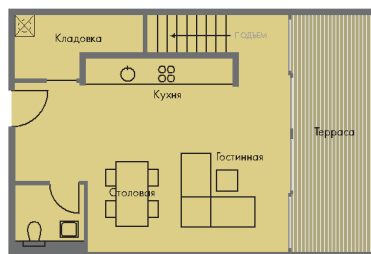

Апартаменты

Апартаменты Премиум

Нижний уровень апартаментов
Премиум – Тип 3

Площадь помещения 35m²
Площадь террасы 12m²

Общая площадь помещения 69m²
Общая площадь террасы 92m²

Верхний уровень апартаментов
Премиум – Тип 3

Площадь помещения 34m²
Площадь террасы 80m²

Нижний уровень апартаментов
Премиум – Тип 4

Площадь помещения 47m²
Площадь террасы 16m²

Общая площадь помещения 87m²
Общая площадь террасы 83-140m²

Верхний уровень апартаментов
Премиум – Тип 4

Площадь помещения 40m²
Площадь террасы 67m²