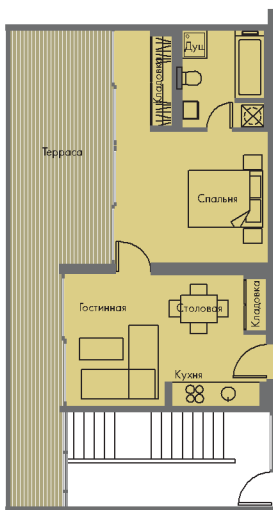

Апартаменты

Апартаменты Премиум

Нижний уровень апартаментов
Премиум – Тип 3

Площадь помещения 35m²
Площадь террасы 12m²

Общая площадь помещения 69m²
Общая площадь террасы 92m²

Верхний уровень апартаментов
Премиум – Тип 3

Площадь помещения 34m²
Площадь террасы 80m²

Нижний уровень апартаментов
Премиум – Тип 4

Площадь помещения 47m²
Площадь террасы 16m²

Общая площадь помещения 87m²
Общая площадь террасы 83-140m²

Верхний уровень апартаментов
Премиум – Тип 4

Площадь помещения 40m²
Площадь террасы 67m²

Апартаменты

Апартаменты Премиум

Апартаменты Премиум – Тип 5

Площадь помещения 47m²
Площадь террасы 32m²

Нижний уровень апартаментов Премиум – Тип 6

Площадь помещения 51m²
Площадь террасы 29m²

Верхний уровень апартаментов Премиум – Тип 6

Площадь помещения 35m²
Площадь террасы 34m²

Общая площадь помещения 86m²
Общая площадь террасы 63m²