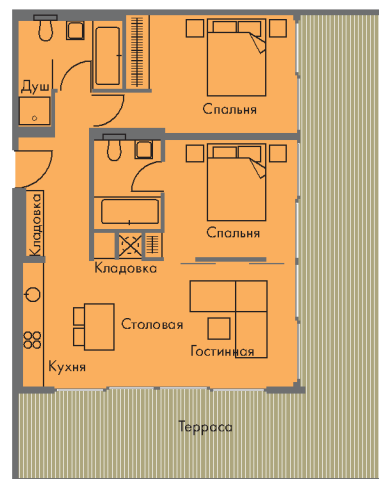

Апартаменты

Апартаменты с 2-мя спальнями

Апартаменты с 2-мя спальнями – Тип 1

Площадь помещения 71m²
Площадь террасы 18–46m²

Апартаменты с 2-мя спальнями – Тип 2

Площадь помещения 71m²
Площадь террасы 35–102m²

Апартаменты с 2-мя спальнями – Тип 3

Площадь помещения 59m²
Площадь террасы 23m²

Апартаменты с 2-мя спальнями – Тип 4

Площадь помещения 57m²
Площадь террасы 15–21m²

Апартаменты с 2-мя спальнями – Тип 5

Площадь помещения 71m²
Площадь террасы 35–102m²

Апартаменты

Апартаменты с 3-мя спальнями

Апартаменты с 3-мя спальнями –
Тип 1

Площадь помещения 95m²
Площадь террасы 56m²

Апартаменты с 3-мя спальнями –
Тип 2

Площадь помещения 95m²
Площадь террасы 56m²

Апартаменты