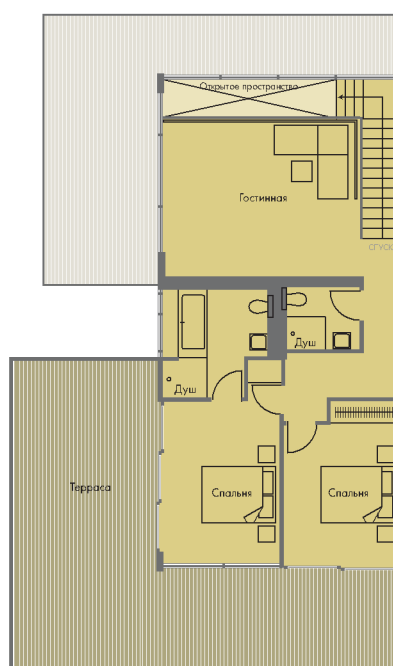

Апартаменты

Апартаменты с 3-мя спальнями

Апартаменты с 3-мя спальнями –
Тип 1

Площадь помещения 95m²
Площадь террасы 56m²

Апартаменты с 3-мя спальнями –
Тип 2

Площадь помещения 95m²
Площадь террасы 56m²

Апартаменты

Апартаменты Премиум

Нижний уровень апартаментов
Премиум – Тип 1

Площадь помещения 61m²
Площадь террасы 34m²

Верхний уровень апартаментов
Премиум – Тип 1

Площадь помещения 35m²
Площадь террасы 33m²

Общая площадь помещения 96m²
Общая площадь террасы 67m²

Апартаменты

Апартаменты Премиум

Нижний уровень апартаментов Премиум – Тип 2

Площадь помещения	35m ²
Площадь террасы	38m ²

Верхний уровень апартаментов Премиум – Тип 2

Площадь помещения	77m ²
Площадь террасы	64m ²

Общая площадь помещения	112m ²
Общая площадь террасы	102m ²

Все изображения и фотографии использованные в брошюре предназначены только для общей иллюстрации проекта. Они не отображают существующий жилой комплекс, который только еще будет построен. Информация содержащаяся в этой брошюре приводится только в ознакомительных целях. Спецификация проекта может меняться. Масштаб приводится приблизительный, для демонстративных целей.