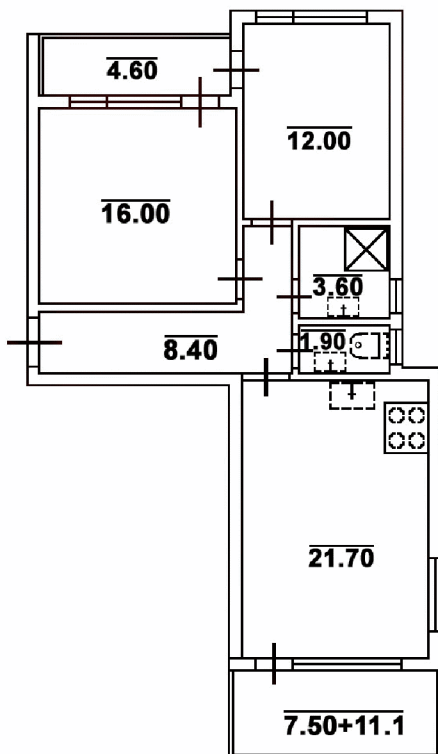

# Вилла «Галина»

Квартира	Ап 7
Этаж	1
Вид	море
Жилая площадь, м <sup>2</sup>	86.80
Общая площадь, м <sup>2</sup>	98.21
Помещения	2+гостиная с кухней
Отделка	полная с кухней