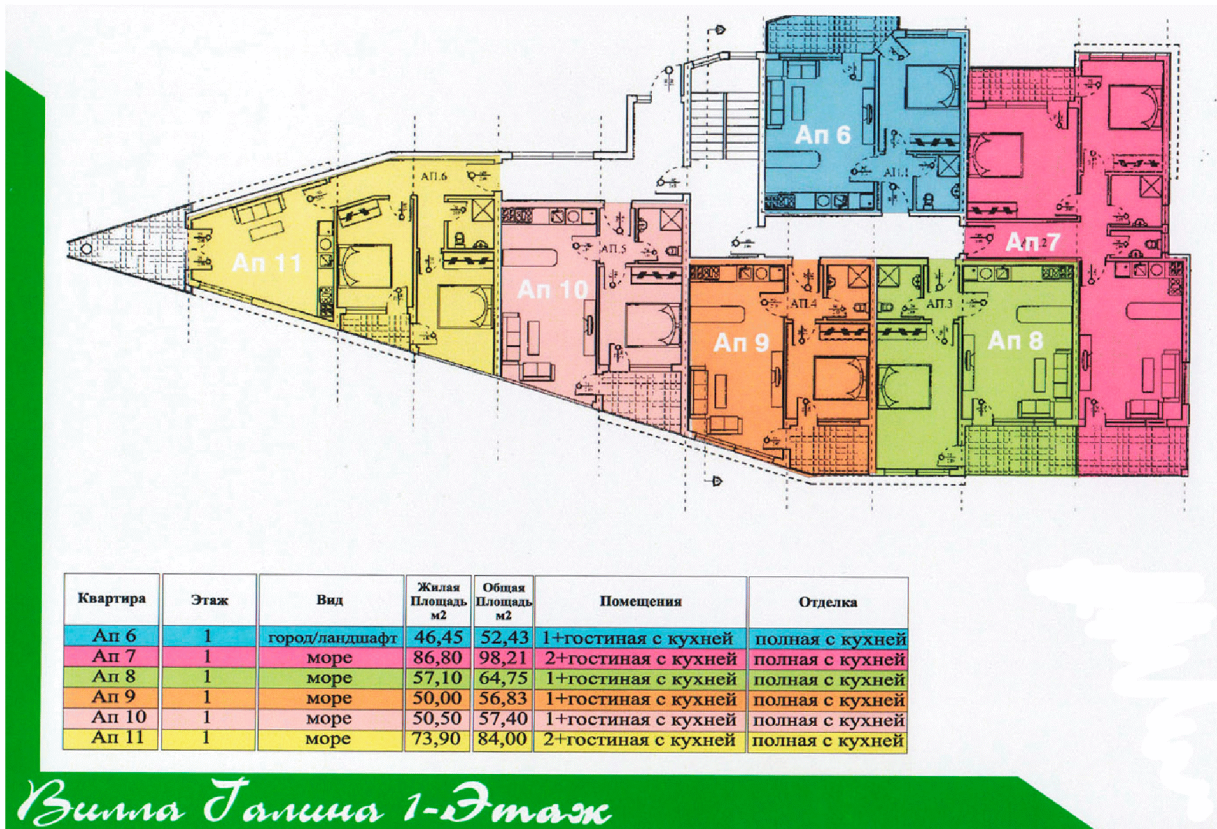

# Вилла «Галина»

Квартира	Ап 7
Этаж	1
Вид	море
Жилая площадь, м <sup>2</sup>	86.80
Общая площадь, м <sup>2</sup>	98.21
Помещения	2+гостиная с кухней
Отделка	полная с кухней