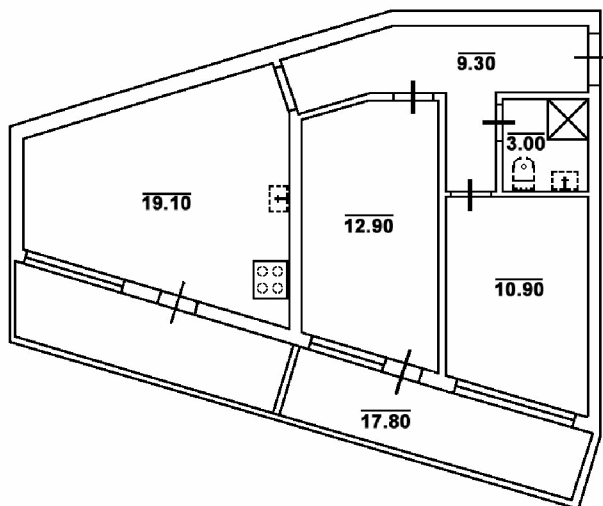

Вилла «Галина»

Квартира	Этаж	Вид	Жилая Площадь м2	Общая Площадь м2	Терраса м2	Помещения	Отделка
Ап 1	Наземный	море/ландшафт	47,40	52,97	6,40	Студия	полная с кухней
Ап 2	Наземный	море/ландшафт	69,00	77,11	11,12	1+гостиная с кухней	полная с кухней
Ап 3	Наземный	море/ландшафт	50,00	55,88	10,96	1+гостиная с кухней	полная с кухней
Ап 4	Наземный	море/ландшафт	50,60	56,67	10,76	1+гостиная с кухней	полная с кухней
Ап 5	Наземный	море/ландшафт	65,50	73,35	17,80	2+гостиная с кухней	полная с кухней

Вилла Галина - Наземный

Квартира	Ап 5
Этаж	наземный
Вид	море/ландшафт
Жилая площадь, м ²	65.50
Общая площадь, м ²	73.35
Терраса, м ²	17.80
Помещения	2+гостиная с кухней
Отделка	полная с кухней

Телефоны для справок: