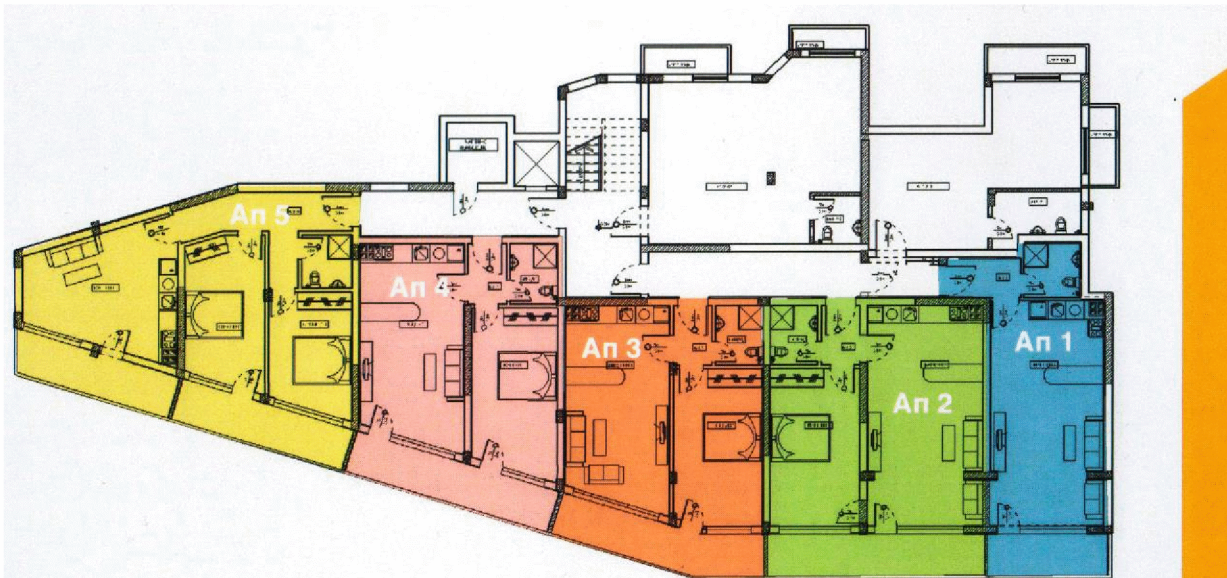

Вилла «Галина»

Квартира	Этаж	Вид	Жилая Площадь м2	Общая Площадь м2	Терраса м2	Помещения	Отделка
Ап 1	Наземный	море/ландшафт	47,40	52,97	6,40	Студия	полная с кухней
Ап 2	Наземный	море/ландшафт	69,00	77,11	11,12	1+гостиная с кухней	полная с кухней
Ап 3	Наземный	море/ландшафт	50,00	55,88	10,96	1+гостиная с кухней	полная с кухней
Ап 4	Наземный	море/ландшафт	50,60	56,67	10,76	1+гостиная с кухней	полная с кухней
Ап 5	Наземный	море/ландшафт	65,50	73,35	17,80	2+гостиная с кухней	полная с кухней

Вилла Галина - Наземный

Квартира	Ап 5
Этаж	наземный
Вид	море/ландшафт
Жилая площадь, м ²	65.50
Общая площадь, м ²	73.35
Терраса, м ²	17.80
Помещения	2+гостиная с кухней
Отделка	полная с кухней

Телефоны для справок: