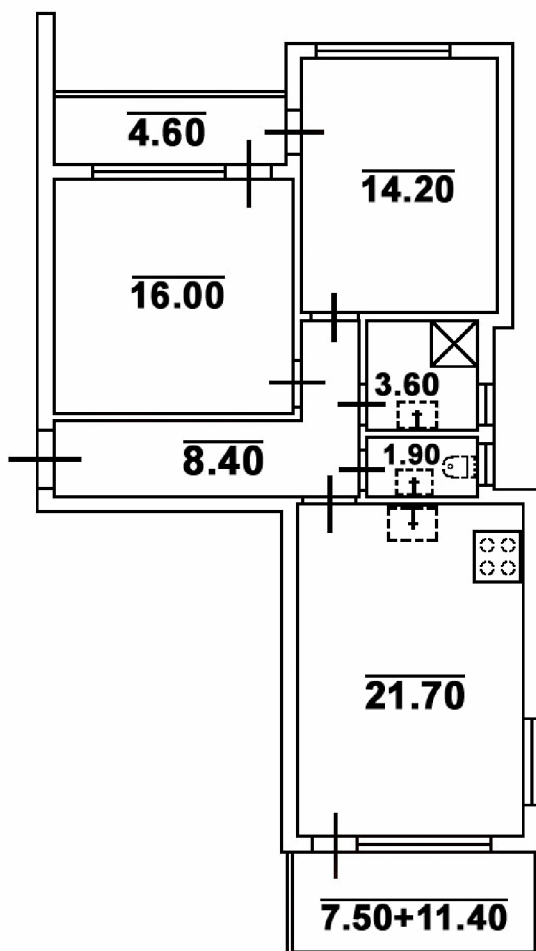

Вилла «Галина»

Квартира	Этаж	Вид	Жилая Площадь м2	Общая Площадь м2	Помещения	Отделка
Ап 12	2	город/ландшафт	51,30	57,91	1+гостиная с кухней	полная с кухней
Ап 13	2	море	89,30	101,03	2+гостиная с кухней	полная с кухней
Ап 14	2	море	58,00	65,77	1+гостиная с кухней	полная с кухней
Ап 15	2	море	52,00	58,97	1+гостиная с кухней	полная с кухней
Ап 16	2	море	51,50	58,54	1+гостиная с кухней	полная с кухней
Ап 17	2	море	73,90	84,00	2+гостиная с кухней	полная с кухней

Вилла Галина 2-Этаж

Квартира	Ап 13, Ап 19
Этаж	2, 3
Вид	море
Жилая площадь, м ²	89.30
Общая площадь, м ²	101.03
Помещения	2+гостиная с кухней
Отделка	полная с кухней

Телефоны для справок:

8(812)393-16-88
8(812)393-16-71
8(911)903-36-42