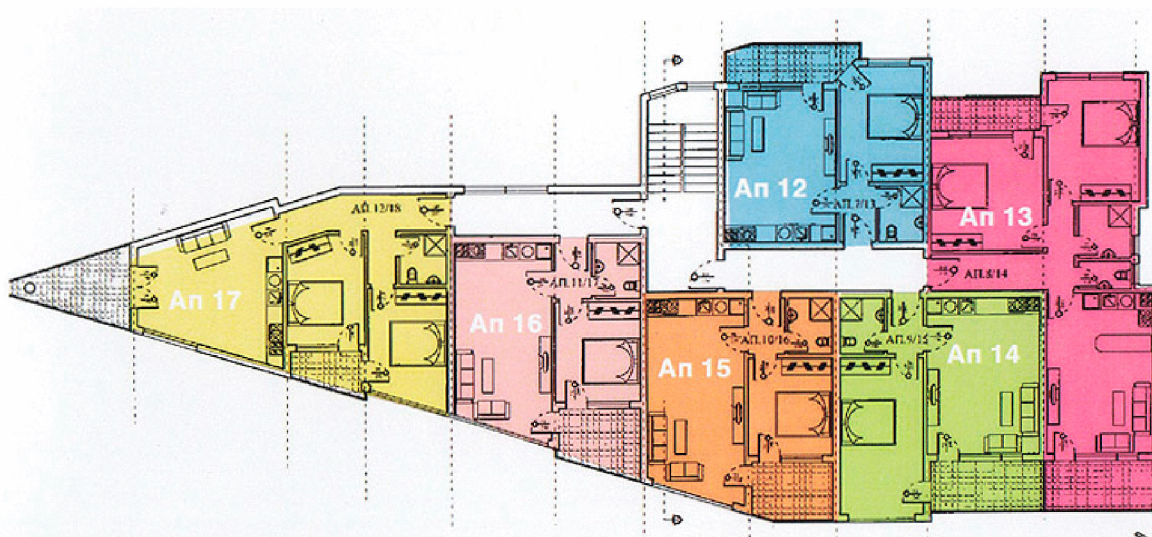

Вилла «Галина»

Квартира	Этаж	Вид	Жилая Площадь м2	Общая Площадь м2	Помещения	Отделка
Ап 12	2	город/ландшафт	51,30	57,91	1+гостиная с кухней	полная с кухней
Ап 13	2	море	89,30	101,03	2+гостиная с кухней	полная с кухней
Ап 14	2	море	58,00	65,77	1+гостиная с кухней	полная с кухней
Ап 15	2	море	52,00	58,97	1+гостиная с кухней	полная с кухней
Ап 16	2	море	51,50	58,54	1+гостиная с кухней	полная с кухней
Ап 17	2	море	73,90	84,00	2+гостиная с кухней	полная с кухней

Вилла Галина 2-Этаж

Квартира	Ап 13, Ап 19
Этаж	2, 3
Вид	море
Жилая площадь, м ²	89.30
Общая площадь, м ²	101.03
Помещения	2+гостиная с кухней
Отделка	полная с кухней

Телефоны для справок:

8(812)393-16-88
8(812)393-16-71
8(911)903-36-42