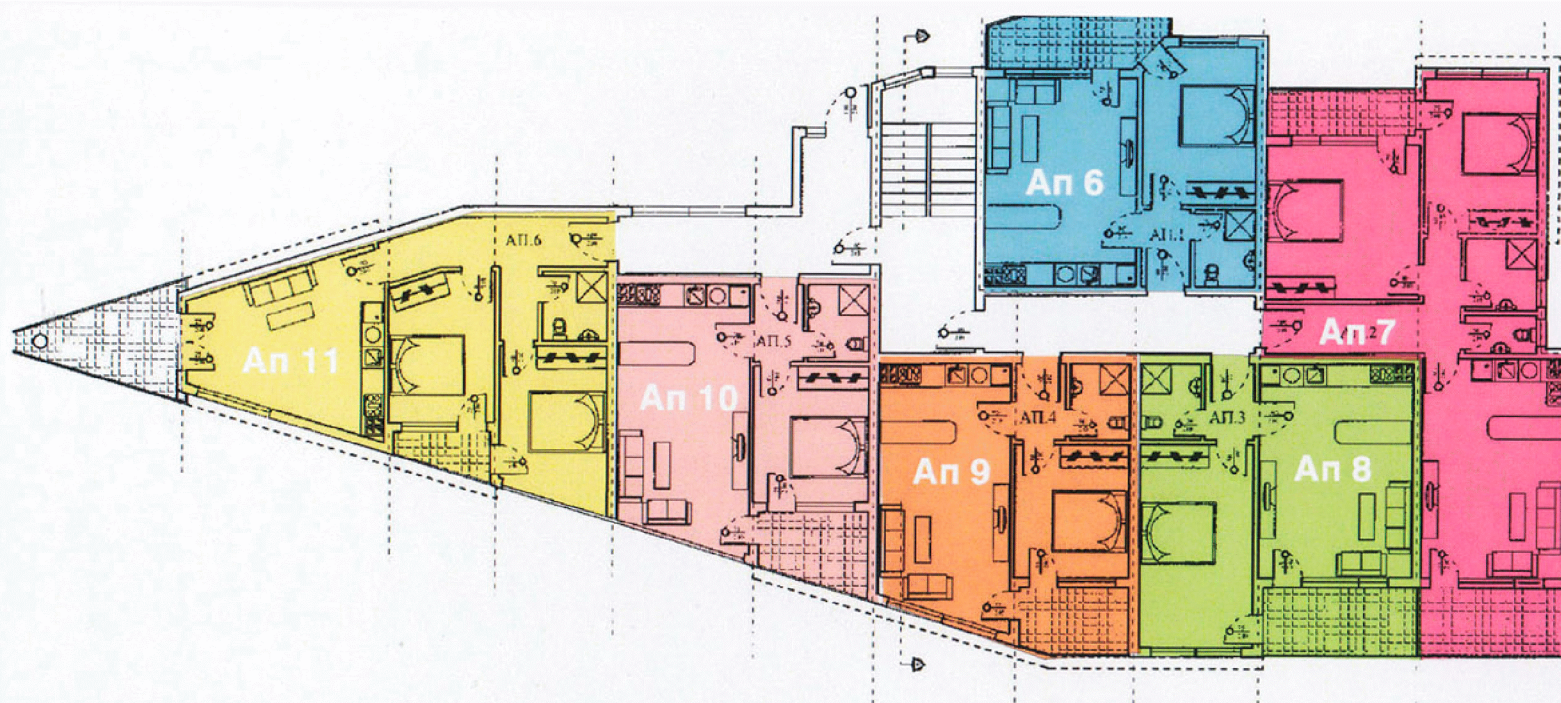

Вилла «Галина»

Квартира	Этаж	Вид	Жилая Площадь м2	Общая Площадь м2	Помещения	Отделка
Ап 6	1	город/ландшафт	46,45	52,43	1+гостиная с кухней	полная с кухней
Ап 7	1	море	86,80	98,21	2+гостиная с кухней	полная с кухней
Ап 8	1	море	57,10	64,75	1+гостиная с кухней	полная с кухней
Ап 9	1	море	50,00	56,83	1+гостиная с кухней	полная с кухней
Ап 10	1	море	50,50	57,40	1+гостиная с кухней	полная с кухней
Ап 11	1	море	73,90	84,00	2+гостиная с кухней	полная с кухней

Вилла Галина 1-Этаж

Квартира	Ап 11
Этаж	1
Вид	море
Жилая площадь, м ²	73.90
Общая площадь, м ²	84.00
Помещения	2+гостиная с кухней
Отделка	полная с кухней