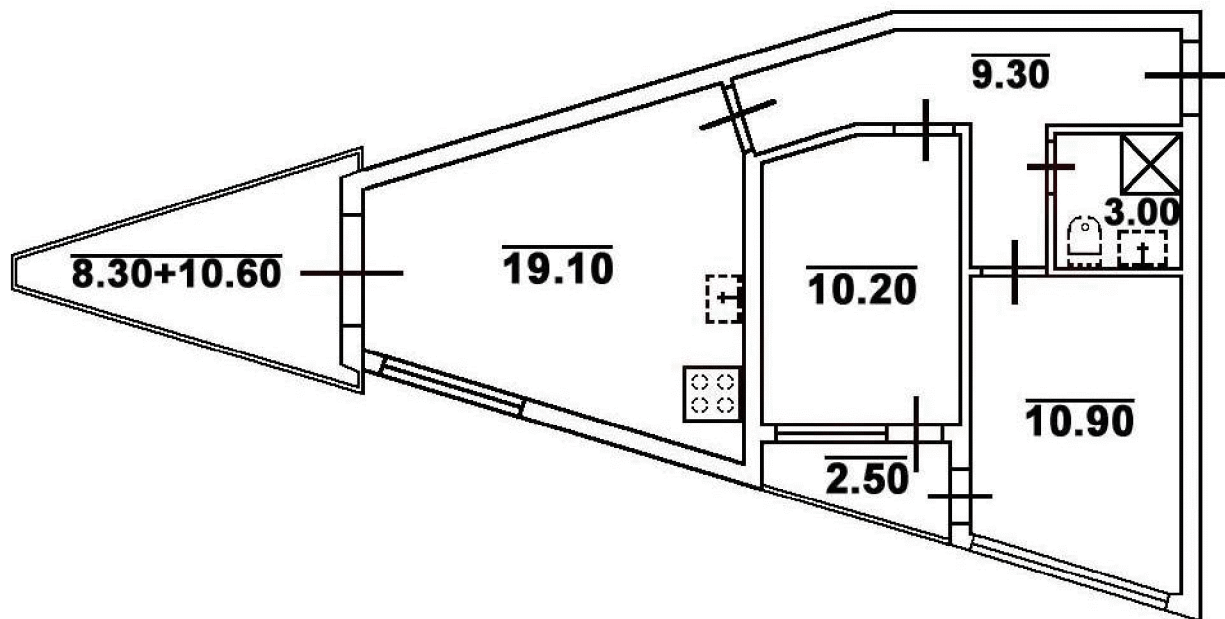

Вилла «Галина»

Квартира	Этаж	Вид	Жилая Площадь м2	Общая Площадь м2	Помещения	Отделка
Ап 6	1	город/ландшафт	46,45	52,43	1+гостиная с кухней	полная с кухней
Ап 7	1	море	86,80	98,21	2+гостиная с кухней	полная с кухней
Ап 8	1	море	57,10	64,75	1+гостиная с кухней	полная с кухней
Ап 9	1	море	50,00	56,83	1+гостиная с кухней	полная с кухней
Ап 10	1	море	50,50	57,40	1+гостиная с кухней	полная с кухней
Ап 11	1	море	73,90	84,00	2+гостиная с кухней	полная с кухней

Вилла Галина 1-Этаж

Квартира	Ап 11
Этаж	1
Вид	море
Жилая площадь, м ²	73.90
Общая площадь, м ²	84.00
Помещения	2+гостиная с кухней
Отделка	полная с кухней